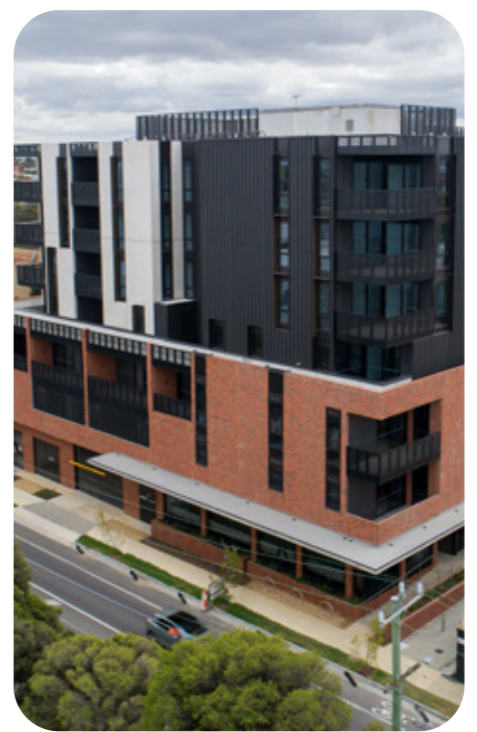

እቲ ናይ ቀደም ቀይሕ ሕጡብ ግምብታት ካርልተን ንዝያዳን ዝሓሸን ኣባይቲ ምስራሕ ባይታ ክፈጥር እያ።

ኣብ መላእ ሜልበርን ዝርከብ ሓደሽ ማሕበራዊ ኣባይቲ ርእ

ጎዳና ቪክቶሪያ (Victoria Street)፣ ፍለጫንግተን

ጎዳና ኦክላቨር (Oakover Road)፣ ፕሬስተን

ጎዳና ባንግስ (Bangs Street)፣ ፕራን

የትኩረት ግምቢ ዝተገብረ ምትዕርራዖት ምእንቲ ኸትከታተሎ ነዚ ሓዘ