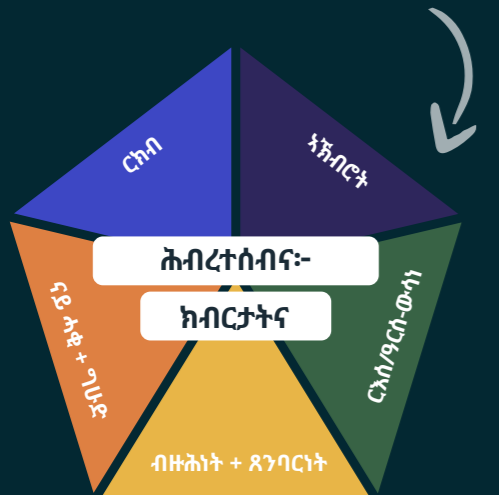

ማሕበረሰብና፣ ስነ-ምግባራዊ ስርዓታትና

ማሕበረሰብና፣ ስነ-ምግባራዊ ስርዓታትና ነቲ ንተኻረይቲ ዘሎና ቈራጽነት ዘመልክት ስነ-ምግባራዊ ስርዓታት እዩ፣ ኣብ ብምሉእ እቲ ኣብ መላእ ሜልበርን ዝርከብ ናይ ነዋሕቲ ግምብታት ኣባይቲ ዳግመ ህንጻት ብኸመይ ከም እንረዳዳእን ምስ ተኻረይቲ ብኸመይ ከም እንተሓባበርን ድማ ክመርሓና እዩ።

ካብ ታሕሳስ ንነጀው ልዕሊ 700 ተኻረይቲ እንታይ ከም ዘገድሶምን እንታይ ክርእዩ ኸም ዘደልዩን ክንፈልጥ ኣማኺርና ኢና። ተኻረይቲ ብዛዕባ ነፍሲ ወከፍ ስነ-ምግባራዊ ስርዓታት ከምኡውን ካልኣት ርእይቶን ንኣብነት ከም ስራዕ እዋናዊ ሓበሬታ ምሃብ፣ ጉጅለታት ዋትስአፕ/WhatsApp፣ ጉጅለታት ድምጺ ተኻረይቲ፣ መደባት መራኽብቲ ማሕበረሰብ ምድላው፣ ከምኡውን ተኻረይቲ ናብ ካልእ ቦታ ንምግባር ዝሕግዝ ደገፍን ንጸር ሰሌዳ ግዜ ምሃብ ዝኣመሰለ ሓያሎ ሓሳባት ሂሮምና እዮም።

ኣብዚ እዋን እዚ ብዛዕባ እቲ እተቐበልናዮ ርእይቶን ነቲ ስነ-ምግባራዊ ስርዓታት ብኸመይ ከም ዝቐረጸን ዝገልጽ ጸብጸብ ነዳሉ ኣሎና ነዚ ድማ ኣብ ሓምላ ኸነሓትሞ ኢና።

ናይ ማሕበረሰብ ስነ-ምግባራዊ ስርዓታትን መትከላትን እንታይ ኢዩ?

ኣብቲ ናይ መጀመርታ ርእይቶ ተመርኩስና ናይ ማሕበረሰብና፣ ስነ-ምግባራዊ ስርዓታትና ቀዳመዊ ንድፊ ኣማዕቢልና ኢና። ናይ ማሕበረሰብ ስነ-ምግባራዊ ስርዓታትን መትከላትን ነቶም ተኻረይቲ ዘለና ቈራጽነት ከምኡውን ነቲ ኣብ ሜልበርን ዝርከብ ናይ ኣባይቲ ግምብታት እንደገና ኣብ እመሓይሽሉ እዋን ምሳታቶም ብኸመይ ከም እንሰርሕ መምርሒ ክኸውነና ኢዩ።

ኣብ ክራይ ገዛኻ ንዝመጽእ ለውጢ ንምድላው ዝያዳ ግዜ

ሕጂ ምስቲ ኣብ ክራይ ገዛኻ እተገብረ ለውጥታት መንታን ክትላመድ ኸሳዕ ሕዳር 2024 ኣለካ።

ክራይ ገዛኹም ብግብእ ምእንቲ ኸንሕሉን ዘድልዩኩም ጥራይ ምእንቲ ኸትከፍሉን በጃኹም ቅድሚ እዚ ግዜ እዚ ኣብ ኣታዊኹም ወይ ኩነታትኩም ብዛዕባ ዘሎ ለውጥታት ንገሩና።

ሕቶታት እንተ ኣልዩኩም ወይ ሓገዝ ዘድልዩኩም እንተ ኸይት በጃኹም በዚ ዘስዕብ ኣቢልኩም፡-

www.housing.vic.gov.au/contact-housingvic ርኽቡና

ዝኸውነ ይኹን ተኻራይ ኹብቲ ዝረኽቦ ኣታዊ ካብ 25 ሚእታዊት ዘይበዛሕ ገንዘብ ንኸራይ መንቲ ኸኸፍል ክፍሊት ክንከየሉ ከመልክት ይኸእል እዩ።

ካብ ናይ ዕዳጋ ዋጋ ኸራይ ገዛ ዝኸፈል ነፍሲ ወከፍ ስድራ ቤት ዝርከብ ዶላር ዝሓሸ ህዝባዊ ኣባይቲ ንምህናጽ እዩ ዝውዕል። እቲ ኸራይ ከም ናይ ህንጻታት ጽገና ከምኡውን ንኸሉ ህዝባዊ ኣባይቲ እንተላይ ነቲ ነዋሕቲ ህንጻታት ዝኸውን ከም ጽሬትን ካልእ ወሳኒ ኣገልግሎትን ዘእማሰለ ናይ ተኻረይቲ ኣገልግሎታት ንምሃብ እዩ ዝውዕል።

ኣብ ህዝባዊ ኣባይቲ ዝካረ ዝኸውነ ይኹን ተኻራይ ኹብቲ ዝረኽብዎ ኣታዊ ልዕሊ 25 ሚእታዊት ክራይ ገዛ ኣይከፍልን እዩ። እዚ ኸኣ ካብቲ ዕቕባ ዘይብሉ ናይ ብሕቲ ዕዳጋ ክራይ ኣዘዩ ዝተፈልየ ኢዩ።

ኣተኩሮ ጽገና

ሆምስ ቪክቶርያ ተኻረይቲ ኣብኡ እናነበሩ ኸለዉ ነቲ ነዋሕቲ ህንጻታት ብቐጻሊ ንምጽጋን ቈሪጹ ኣሎ።

እቲ ናይ ነዋሕቲ ህንጻታት ኣባይቲ ምቕውን ንምንባር ዝጥዕምን ንምግባር ከም መልዓለት (ሊፍት)፣ ናይ ቡምባን ኤለክትሪክን ዝኣመሰለ ኣገልግሎታት ንጠፍ ኮይኑ እንዳቐጻለ፣ ብተወሳኺ ክብ ምባልን ምምሕያሻት ምግባርና ኣይከነቁርጽን።

ከም ግብረ መልሲ ነቲ ተኻረይቲ ዝሃብዎ ርእይቶ ህጹጽ ዘይኮነ ጽገና ንምግባር ዝሕግዝ ኣገልግሎት ንምምሕያሽ፣ ኣብ ኖርዝ ሜልበርን፣ ፍለሚንግተን፣ ኖርዝ ሪቻምንድ፣ ካርልተን ከምኡውን ኮሊንግዉድ ዝርከቡ ናይ ጽገና ሰራሕተኛታት ኣብ ግብረ ኣውራጃና ኢና። እዚ ፕሮግራም እዚ ነቶም 95 ሚእታዊት ተኻረይቲ በቲ ኣገልግሎት ዕግበት ብምሃብ ንተኻረይቲ ብዘሕ ውጽኢት የምጽኡሎም ኣሎ።

ብኣሸሓት ዝቐጸሩ ተኻረይቲ ካብቲ ክሸነታትን ሸቓቓትን ዝተምሓየሹሉ፣ ድርብ መስተያቲ መሳኸቲ ዝተገጥመሉ፣ ሕድሳት ክፍሊታት ማሕበረሰብን መረባታት ህንጻን ዝተገበረሉ ንነዊሕ እዋን ዝጸንሐ ናይ ነዋሕቲ ህንጻታትን ምምሕያሽ ፕሮግራም ተጠቐሞም ኢዮም።